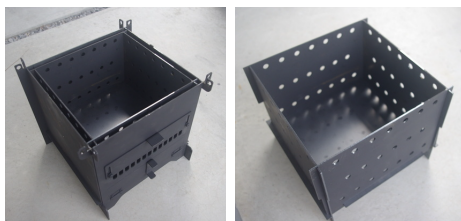

# BBQube

ネジ不要！いつでも簡単組み立て式！  
かさばらずコンパクト収納可能！

厚さ約60mm！  
1人でも簡単分解収納

定価 ¥49,800 (税込)

薪コンロBBQubeは、1台三役！

①薪ストーブ

②BBQコンロ

③ピザ窯(グリル)

排煙の少ない二次燃焼システム

キャンプはもちろん自宅でも  
どこでも本格的な薪ストーブを！

煙突の延長パーツ(別売)もあるので  
テント内でも使用可能

商品仕様

重量:約12kg 耐荷重:50kg  
2.3mm厚の鋼板を使用しています

製作者紹介

表現工房 代表 嶋本一彦

天理高等学校(奈良県)  
多摩美術大学絵画科油画専攻  
国士館高等学校にて美術講師を勤める  
2007年に退職して表現工房を設立  
2010年から閉講していた手作りバイク塾を引き継ぎ再開  
八王子は四谷町で、モノづくり教室・一品モノ製作の  
「表現工房」の代表として、様々な活動をしています。